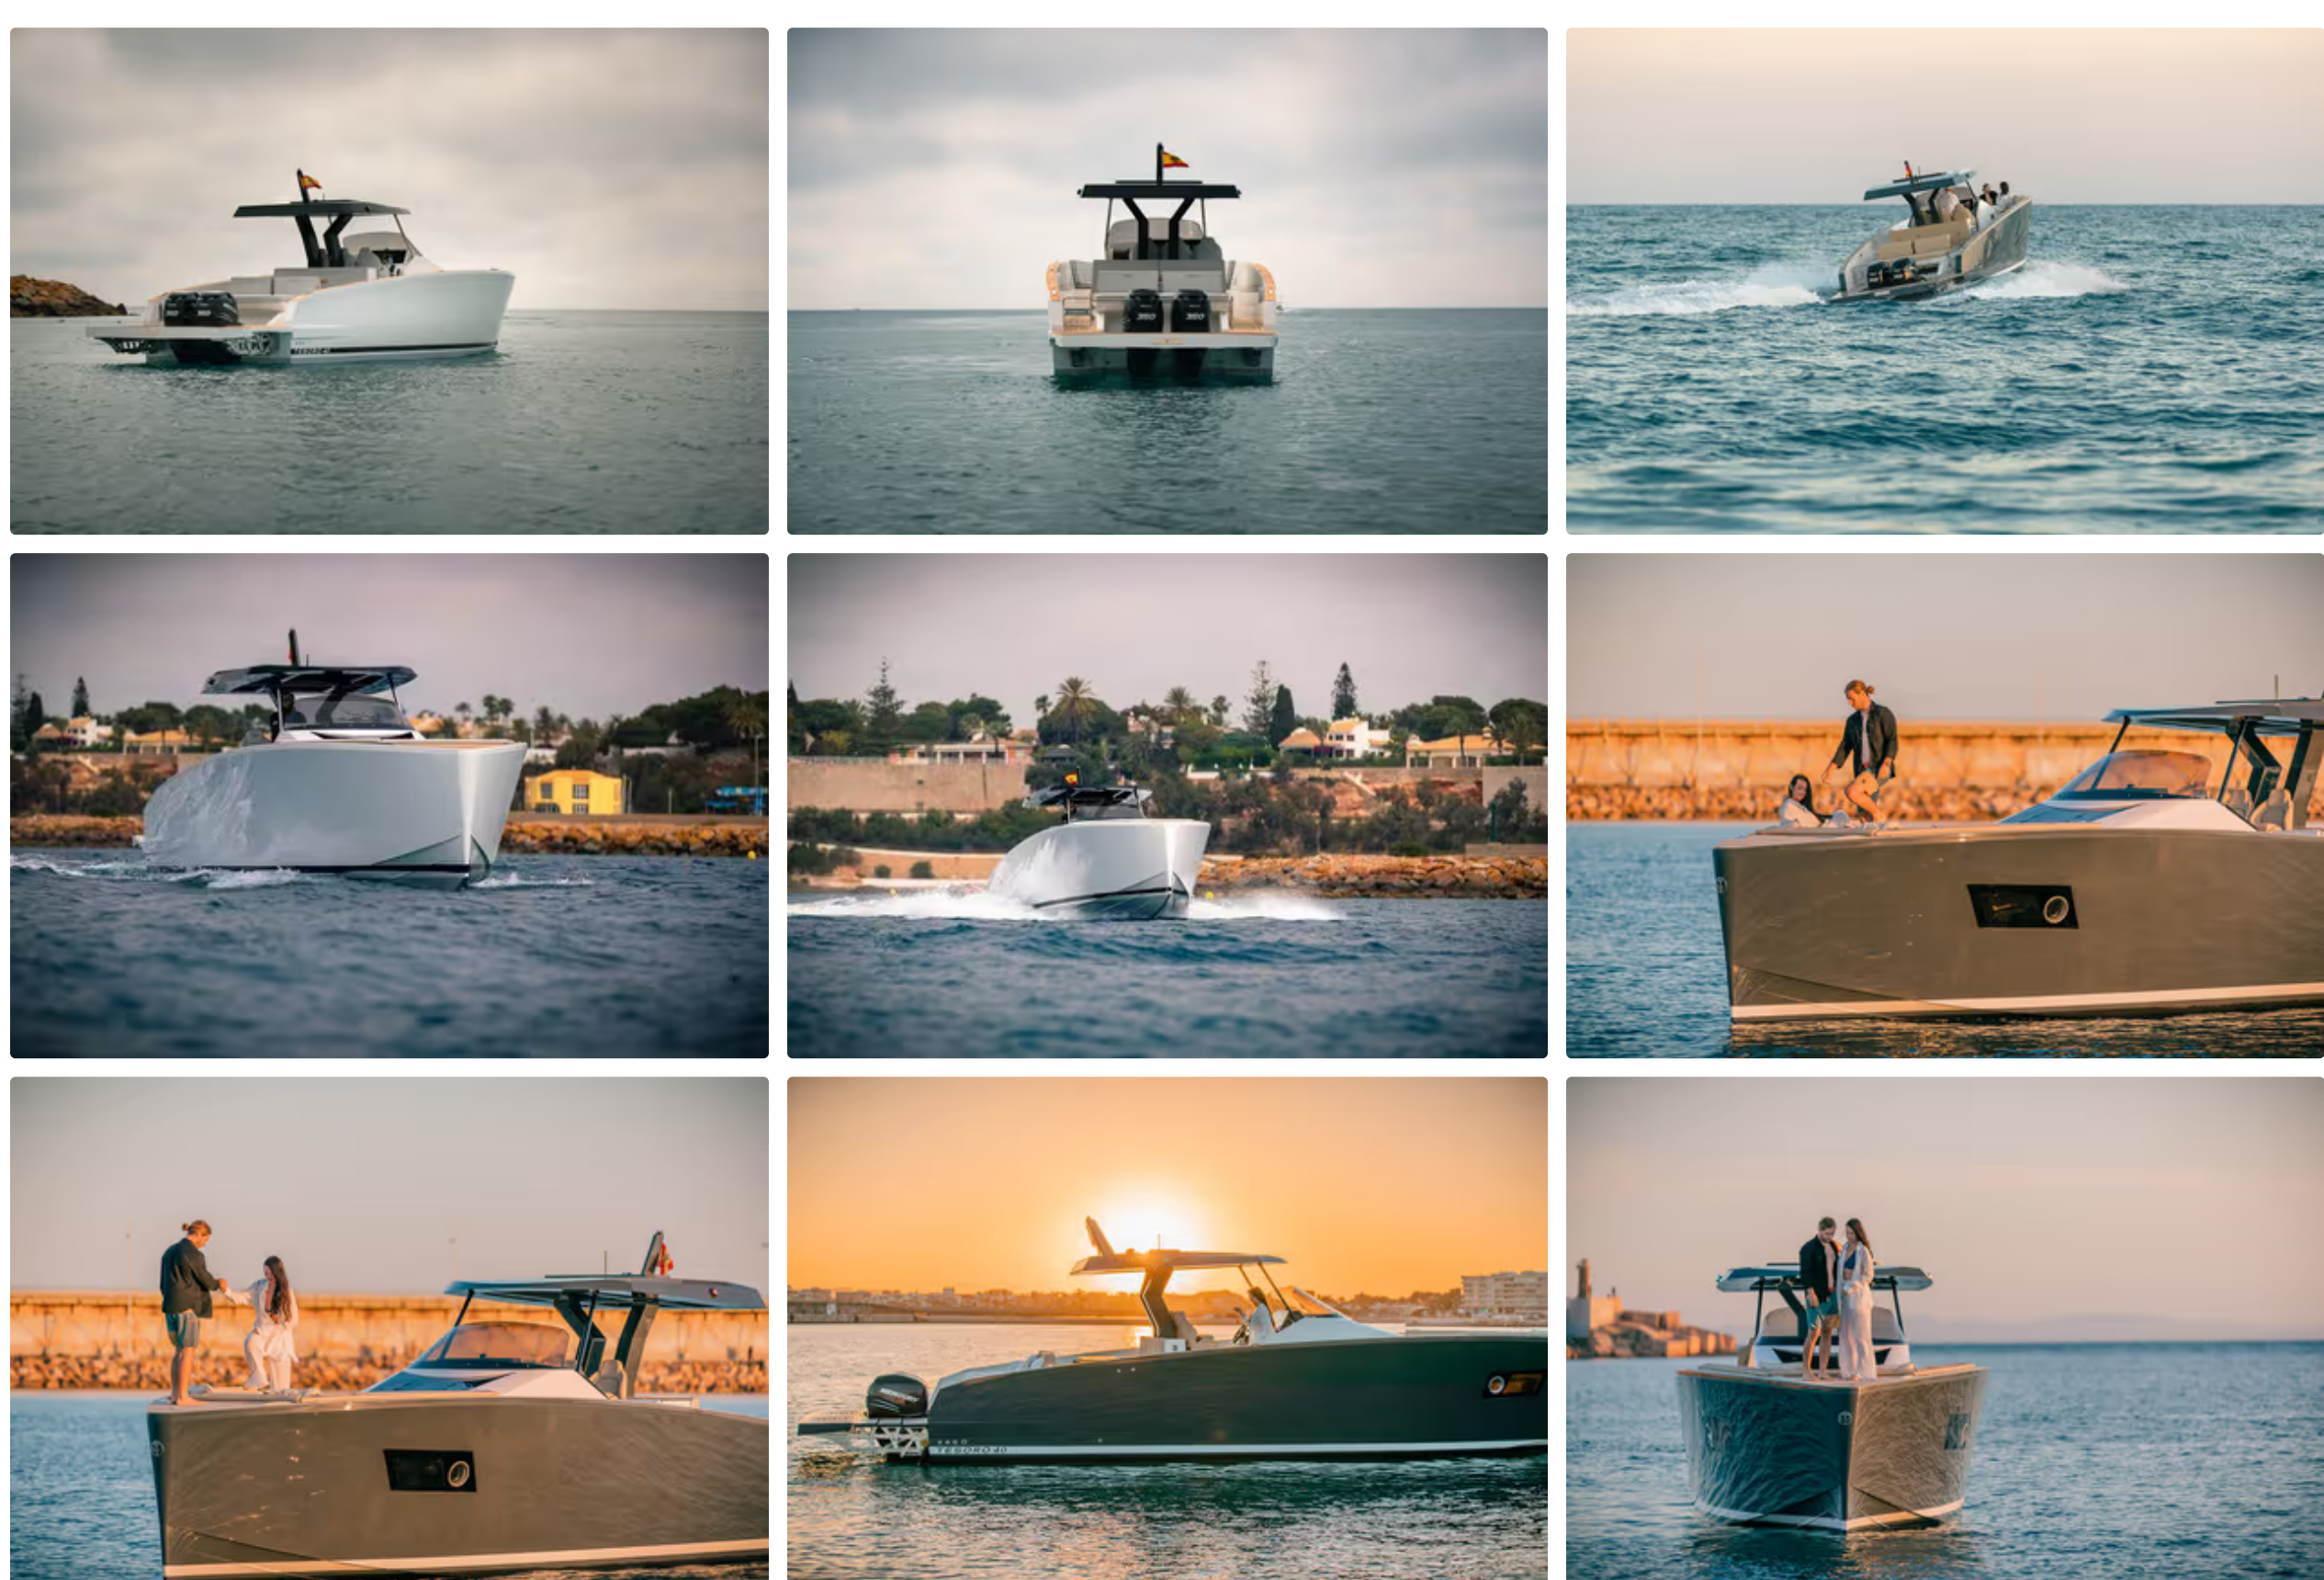

Tesoro T-40 (Outboard) • Zu Verkaufen

PRICE ON REQUEST

Bereiten Sie sich darauf vor, zu einer Reise unvergleichlichen Luxus und berauschender Leistung mit dem außergewöhnlichen Tesoro T-40 Inboard-Yacht aufzubrechen. Gefertigt mit Präzision und Leidenschaft, ist dieses prächtige Schiff ein Zeugnis für das Streben von Tesoro Yachts nach Exzellenz. Vom atemberaubenden Design bis hin zu hochmodernen Funktionen bietet der T-40 ein unvergleichliches Yacht-Erlebnis, das Sie sprachlos machen wird.

Mit einer Länge von 40 Fuß ist der Tesoro T-40 ein Anblick, der beeindruckt. Sein schlankes und elegantes äußeres Design präsentiert geschmeidige Linien und ein modernes Profil, das mühelos Aufmerksamkeit erregt, egal wo er sich befindet. Mit viel Liebe zum Detail sorgfältig gefertigt, verkörpert diese Yacht Stil und Raffinesse in höchstem Maße und wird sowohl von Yacht-Enthusiasten als auch von Zuschauern bewundert.

Ein Luxuriöser Yachtausflug

In puncto Leistung übertrifft der Tesoro T-40 seine Konkurrenten. Angetrieben von einem leistungsstarken Innenbordmotor gleitet dieser Yacht mühelos durch das Wasser und bietet eine mitreißende und sanfte Fahrt.

Der Tesoro T-40 Inboard Yacht ist ein Meisterwerk, das Luxus, Leistung und Innovation vereint. Mit seinem makellosen Design, außergewöhnlicher Leistung und unvergleichlichem Komfort bietet er ein Yachterlebnis, das alle Erwartungen übertrifft. Wenn du bereit bist, dich auf eine Reise voller Eleganz und Abenteuer einzulassen, wartet der Tesoro T-40 darauf, deine Träume wahr werden zu lassen. Erhebe deinen Yachtlebensstil auf ein neues Niveau und genieße den ultimativen Ausdruck von Luxus auf den offenen Meeren.