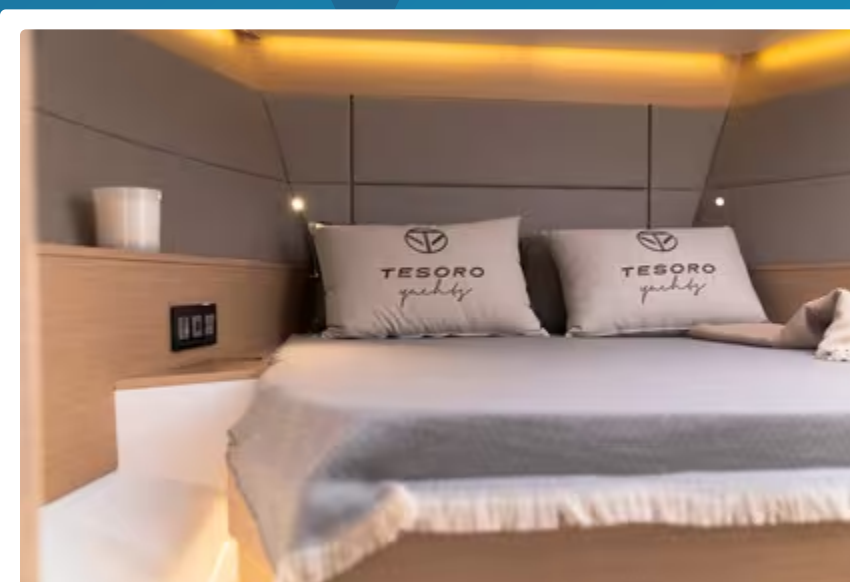

Tesoro T-38 • En Venta

PRICE ON REQUEST

¿Estás listo para embarcarte en un viaje de elegancia y lujo? No busques más allá del magnífico Yate Tesoro T-38. Esta impresionante embarcación es un verdadero testimonio del arte y la artesanía por los que Tesoro Yachts es reconocido. Con su diseño elegante, características de vanguardia y comodidad incomparable, el T-38 se erige como un símbolo de opulencia en alta mar.

Con una impresionante longitud de 38 pies, el Tesoro T-38 es el epítome de la elegancia refinada. Su exquisito exterior, caracterizado por líneas gráciles y un perfil aerodinámico, llama la atención dondequiera que vaya. Elaborado con meticulosa atención al detalle, este yate emana sofisticación y prestigio.

Pisa a bordo y te encontrarás inmerso en un mundo de lujo. El interior del Tesoro T-38 es una fusión armoniosa de diseño moderno y elementos clásicos. El espacioso salón cuenta con asientos lujosos, acabados exquisitos y ventanas panorámicas que ofrecen vistas impresionantes del paisaje marino circundante. Ya sea que estés organizando una velada glamorosa o disfrutando de una tranquila noche con tus seres queridos, el T-38 ofrece el escenario perfecto para momentos inolvidables.

Sofisticado Y Elegante

En cuanto a rendimiento, el Tesoro T-38 supera todas las expectativas. Impulsado por dos motores, este yate se desliza sin esfuerzo a través del agua, ofreciendo un viaje suave y emocionante al mismo tiempo que cuenta con sistemas avanzados de navegación y control.

Tesoro T-38 • Price On Request

Technical

Manufacturer	Tesoro	Model	T-38
Model Year	2025	Length	11.78
Beam	3.65	Draft	0.5
Engines	2 X 450 Л.С. Mercury	Fuel	930L
Wc	1	Total Cabins	2
Fresh Water	250L	Double Cabins	2

Facilities

Fly Brige	Potabilizadora
Radar	Trazador GPS

Ágil Y Superior