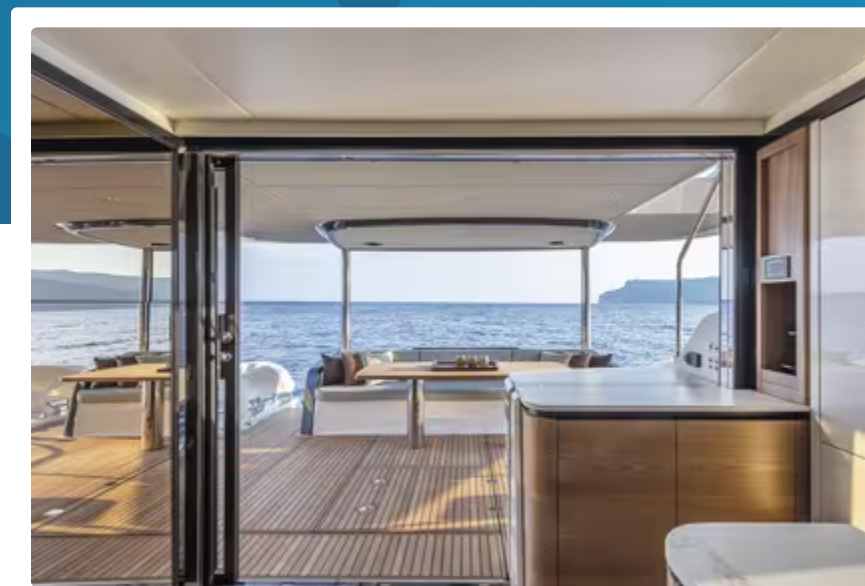

Absolute Navetta 64 • En Venta

PRECIO EN DEMANDA

No se trata de una simple expansión de una gama ya completa, sino más bien la expresión más tangible de una ingeniería generosa y de mente abierta posible en un yate hoy en día.

El Navetta 64 ha permitido implementar no solo las mejores características habituales de Absolute Yachts, sino también increíbles innovaciones a bordo. Es como una hermana de los otros modelos de la línea, es una Navetta, y fácilmente puedes entender por qué.

La amplia y continua ventana de vidrio lateral, que va desde el espejo de popa hasta el parabrisas, delinean sus formas exteriores, características de la significativa ampliación de las ventanas de proa y la apertura de los costados en la cabina.

Un Hermoso Diseño

En la versión Beach Club, la popa puede convertirse desde un gran almacenamiento en una cabina doble en la superficie del agua gracias a una puerta de acceso acristalada con un cierre hermético certificado. Beach Club de día y cabina VIP con baño en-suite por la noche.

Absolute Navetta 64 • Precio En Demanda

Técnico

Manufacturer	Absolute	Model	Navetta 64
Model Year	2024	Length	20
Beam	5.52	Engines	2 X 735KW Volvo D13-IPS1350
Fuel	3600L	Wc	4
Flag	TBC	Double Cabins	4
Total Cabins	4	Fresh Water	910L

Vive La Vida Perfecta

A bordo de la Navetta 64, todos los espacios están diseñados para ofrecer el máximo disfrute de las habitaciones, siempre panorámicas y luminosas, gracias a ventanas de tamaño sin precedentes. Además, los espacios están amueblados y refinados con todo lo que necesitas para sentirte como en casa sin renunciar a nada.

El área Fly tiene una anchura mucho mayor que en cualquier otro yate de 64 pies. En la cubierta principal, la sala de estar está rodeada de ventanas sin marcos que ofrecen panoramas impresionantes.