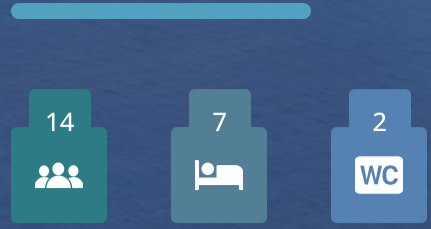

Absolute Navetta 52 • En Venta

PRECIO EN DEMANDA

Dieciséis metros de absoluta innovación en el signo de la comodidad y la elegancia inteligente, inspirado armoniosamente en las formas del mar. Este yate se fusiona con la naturaleza y su entorno.

Simplemente Impresionante

En el interior de la sala principal, se puede experimentar una vista de 360 grados y disfrutar de una habitabilidad mucho mayor que en embarcaciones de tamaño similar. La posición del timón es ergonómica, panorámica, con un volante cubierto de cuero y la posibilidad de tener dos asientos de

En la proa, el camarote VIP está muy bien amueblado y, gracias a sus contrastes de color y elevada luminosidad, contribuye a su elegancia. Por último, la tercera habitación tiene dos camas individuales.

El espacioso camarote principal ocupa toda la manga del barco, con una gran cama doble, escritorio, área de tocador y ventanas panorámicas en ambos lados. El vestidor, los muebles bajos a ambos lados y los cajones debajo de la cama aseguran el máximo confort para guardar el equipaje.