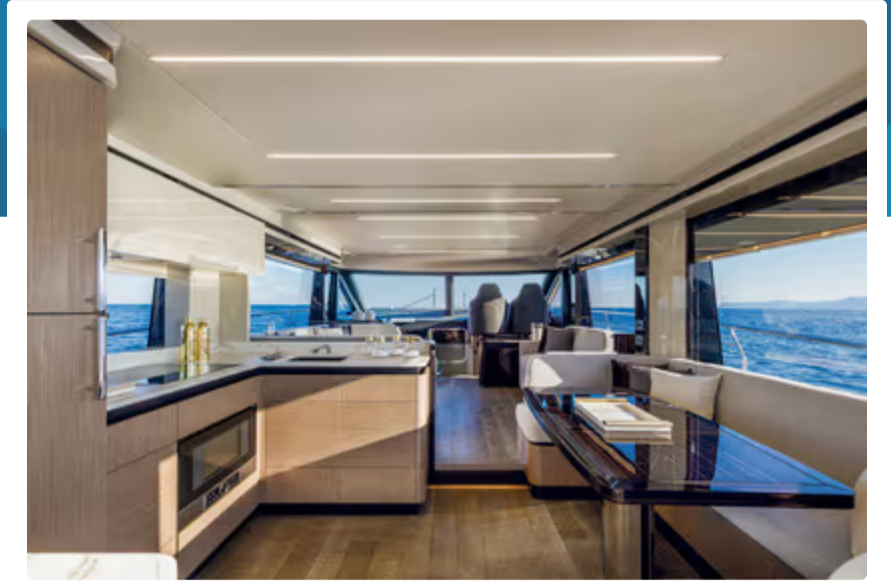

Absolute 62 Fly • En Venta

PRECIO EN DEMANDA

La perfecta fusión entre comodidad, funcionalidad y belleza da forma a un modelo sinónimo de pura innovación. El diseño es atractivo, armónico y extremadamente elegante.

Además, las líneas exteriores se destacan por ventanas espejadas ininterrumpidas que ofrecen un efecto visual extraordinario y una luminosidad notable dentro de los espacios.

Al aire libre, la alta habitabilidad garantiza la máxima relajación en cada área. En el flybridge, hay una práctica tumbona junto a la estación de doble timón bien equipada, una mesa con un sofá circundante, un armario con nevera, una barbacoa, un fregadero, una máquina de hielo y una terraza hacia la popa que se puede equipar con tumbonas.

Nace Una Leyenda

Un diseño verdaderamente impresionante. La cubierta de proa garantiza el máximo silencio y es accesible con total seguridad a través de cómodos y protegidos pasillos. A bordo del Absolute 62 Fly, cada habitación te brinda una experiencia exclusiva. El Absolute 62 Fly maximiza la diversión, funcionalidad y

Absolute 62 Fly • Precio En Demanda

Técnico

Manufacturer	Absolute	Model	62 Fly
Model Year	2024	Length	19
Beam	5.07	Draft	1.52
Engines	2 X 533KW D11-IPS950	Fuel	2600L
Wc	2	Flag	TBC
Single Cabins	1	Double Cabins	3
Total Cabins	4	Fresh Water	680L

Comodidad Y Estilo

A bordo del Absolute 62 FLY, cada habitación le brinda una experiencia exclusiva, maximizando el entretenimiento y la funcionalidad. El espacioso y versátil cockpit trasero cuenta con un acogedor área de tumbonas para tomar el sol, pasillos para acceder fácilmente a la plataforma trasera, el fly, la proa y la hermosa cubierta principal.