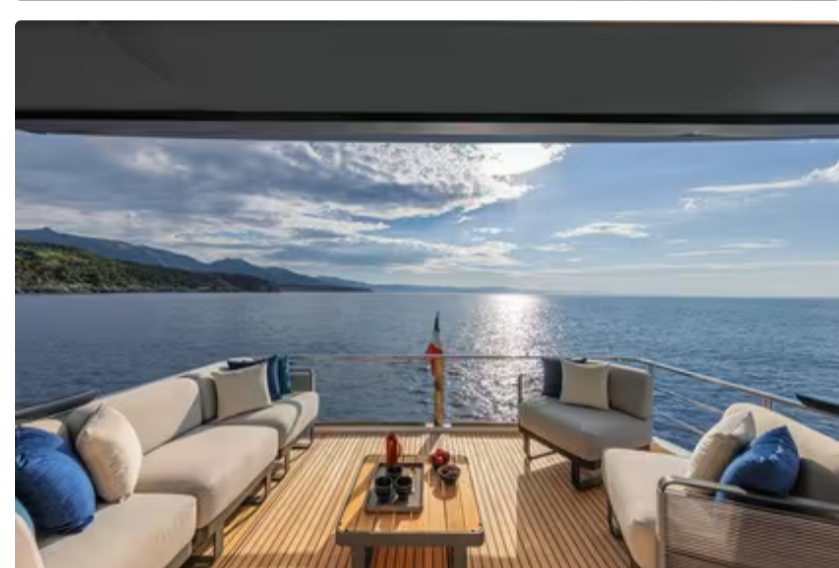

# Absolute 60 Fly • En Venta

PRICE ON REQUEST

El Prisma Absoluto, un yate que redefinirá la gama con nuevos elementos de diseño innovadores, nunca antes vistos en un barco Flybridge de estas dimensiones o carácter de fuerza.

El área de propietario en proa y la terraza de popa de la cabina, libres de cualquier elemento fijo de mobiliario. Como el prisma revela varios colores a través de la luz, el 60 Fly de Absolute es el prisma que revela una inversión de perspectivas.

Una evolución para la gama y para el propietario, también. Con el nuevo 60 Fly, ahora se garantiza una vida a bordo versátil y la habitabilidad de los espacios. El concepto de la zona de propietario ofrece una nueva perspectiva gracias a la cabina principal de proa. Una cabina que ocupa toda la anchura del barco, sin precedentes en un yate de 60/70 pies.

## Una Experiencia Sofisticada Y Relajada

Las líneas exteriores están ahora enriquecidas por elegantes transparencias, gracias a las barandillas acristaladas que ofrecen vistas impresionantes tanto desde el fly como desde la cabina. La cabina es un enfoque revolucionario sin elementos o accesorios fijos, puede ser amueblada al gusto del propietario