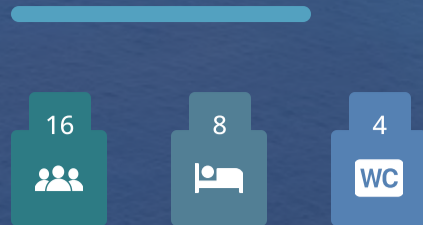

# Absolute 60 Fly • Zu Verkaufen

PREIS AUF ANFRAGE

Die Absolute Prisma, eine Yacht, die die Palette neu definieren wird, mit neuen bahnbrechenden Designelementen, die bisher auf keiner Flybridge-Boote dieser Größe oder Charakterstärke zu sehen waren.

Das Owner's Quarter am Bug und die achtern gelegene Cockpit-Terrasse sind frei von festen Möbelstücken. Wie das Prisma durch das Licht verschiedene Farben offenbart, ist die 60 Fly von Absolute das Prisma, das eine Perspektivenumkehr offenbart.

Eine Evolution für die Palette und auch für den Besitzer. Mit der neuen 60 Fly ist ein vielseitiges Leben an Bord und Wohnfläche nun garantiert. Dank des Owner's Quarter-Konzepts wird dem Bug-Master-Schlafzimmer eine neue Perspektive geboten. Eine Kabine, die die gesamte Breite des Bootes einnimmt, was auf einer 60/70-Fuß-Yacht noch nie dagewesen ist.