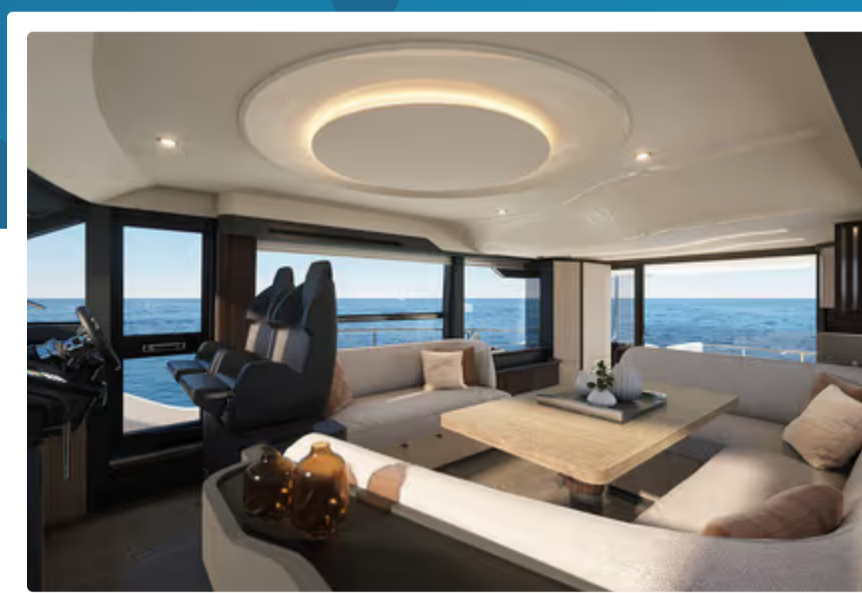

Absolute 52 Fly • En Venta

PRECIO EN DEMANDA

El Absolute 52 Fly es la respuesta a un deseo compartido por cada dueño de barco de navegar a cualquier lugar con facilidad, en completa seguridad y sin sentirse nunca lejos de casa.

Este yate es sinónimo de progreso e innovación: una combinación que permite la fusión de un diseño elegante y armonioso, con un nuevo concepto de habitabilidad que es inigualable en barcos de este tamaño.

En la cubierta superior, un salón al aire libre que incluye una mesa y un bar húmedo, puede acomodar cómodamente hasta ocho invitados. Además, la estación de timón tecnológica y ergonómica permite navegar rodeado de amigos, siempre con todo bajo control.

Experimenta La Perfección

El interior de la cubierta principal cuenta con las mejores maderas, muebles de alta gama y un estilo de ingeniería moderno e integrado que contribuyen a sus cualidades de lujo. El diseño ordenado delinea una cocina bien equipada que está conectada de manera inteligente con la cabina de mando.

Absolute 52 Fly • Precio En Demanda

Técnico

Manufacturer	Absolute	Draft	1.30
Wc	3	Flag	TBC
Single Cabins	1	Double Cabins	3
Total Cabins	4	Model	52 Fly (2025)
Model Year	2025	Length	16.76
Beam	4.67	Engines	2 x D8-IPS800 (2x441 KW)
Fuel	1800L	Fresh Water	650L

Espacioso Y Luminoso

Debajo de la cubierta, la cabina principal se encuentra en el centro del barco, aprovechando un área de 50 pies cuadrados y cuenta con una gran cama doble.

La suite principal tiene suficiente espacio para caminar, techos altos, hermosos muebles, un gran sofá, mucho espacio de almacenamiento y ventanas laterales para asombrosos amaneceres.