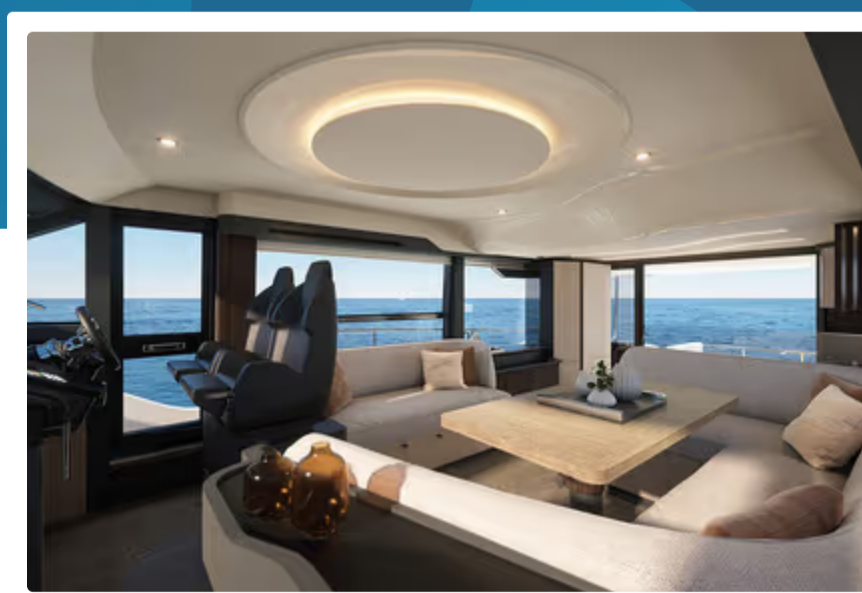

Absolute 52 Fly • Zu Verkaufen

PREIS AUF ANFRAGE

Die Absolute 52 Fly ist die Antwort auf den Wunsch aller Schiffseigner, überall sicher und ohne sich jemals weit von zu Hause entfernt zu fühlen navigieren zu können.

Diese Yacht steht für Fortschritt und Innovation: Eine Kombination, die es ermöglicht, elegantes und harmonisches Design mit einem unvergleichlichen Konzept der Wohnlichkeit bei Booten dieser Größe zu vereinen.

Auf dem Oberdeck kann eine Außenlounge mit Tisch und Wet Bar bequem bis zu acht Gäste aufnehmen. Darüber hinaus ermöglicht die technologisch und ergonomisch gestaltete Steuerstation das Navigieren inmitten von Freunden, stets mit allem unter Kontrolle.

Perfektion Erleben

Das Interieur des Hauptdecks zeichnet sich durch die feinsten Hölzer, hochwertige Möbel und einen modernen, integrierten Engineering-Stil aus, die alle zu seinen luxuriösen Eigenschaften beitragen. Das geordnete Layout umfasst eine gut ausgestattete Küche, die geschickt mit dem Cockpit verbunden ist.

Absolute 52 Fly • Preis Auf Anfrage

Technisch

Manufacturer	Absolute	Draft	1.30
Wc	3	Flag	TBC
Total Cabins	4	Single Cabins	1
Double Cabins	3	Model	52 Fly (2025)
Model Year	2025	Length	16.76
Beam	4.67	Engines	2 x D8-IPS800 (2x441 KW)
Fuel	1800L	Fresh Water	650L

Geräumig Und Hell

Unter Deck befindet sich die Eignerkabine in der Mitte des Schiffes. Sie profitiert von einer Fläche von 50 Quadratfuß und verfügt über ein großes Doppelbett.

Die Master-Suite bietet viel Platz zum Herumgehen, hohe Decken, schöne Möbel, ein großes Sofa, viel Stauraum und seitliche Fenster für erstaunliche Sonnenaufgänge.