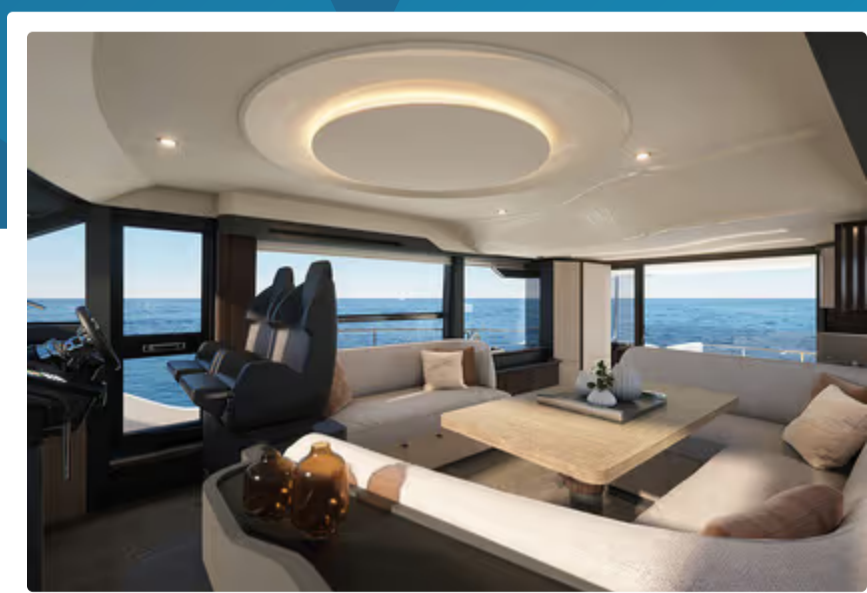

Absolute 52 Fly (Enero 2025) • En Venta

PRICE ON REQUEST

El Absolute 52 Fly es la respuesta a un deseo compartido por cada dueño de barco de navegar a cualquier lugar con facilidad, en completa seguridad y sin sentirse nunca lejos de casa.

Este yate es sinónimo de progreso e innovación: una combinación que permite la fusión de un diseño elegante y armonioso, con un nuevo concepto de habitabilidad que es inigualable en barcos de este tamaño.

En la cubierta superior, un salón al aire libre que incluye una mesa y un bar húmedo, puede acomodar cómodamente hasta ocho invitados. Además, la estación de timón tecnológica y ergonómica permite navegar rodeado de amigos, siempre con todo bajo control.

Experimenta La Perfección

El interior de la cubierta principal cuenta con las mejores maderas, muebles de alta gama y un estilo de ingeniería moderno e integrado que contribuyen a sus cualidades de lujo. El diseño ordenado delinea una cocina bien equipada que está conectada de manera inteligente con la cabina de mando.

Absolute 52 Fly (Enero 2025) • Price On Request

Technical

Manufacturer	Absolute	Model	52 Fly (2025)
Model Year	2025	Length	16.76
Beam	4.67	Draft	1.30
Engines	2 x D8-IPS800 (2x441 KW)	Fuel	1800L
Wc	3	Flag	TBC
Total Cabins	4	Single Cabins	1
Fresh Water	650L	Double Cabins	3

Espacioso Y Luminoso

Debajo de la cubierta, la cabina principal se encuentra en el centro del barco, aprovechando un área de 50 pies cuadrados y cuenta con una gran cama doble.

La suite principal tiene suficiente espacio para caminar, techos altos, hermosos muebles, un gran sofá, mucho espacio de almacenamiento y ventanas laterales para asombrosos amaneceres.