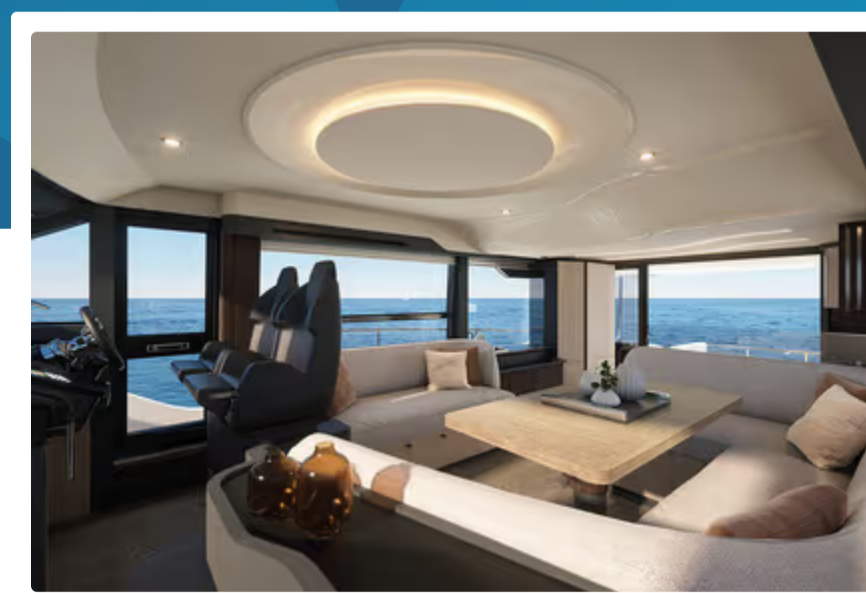

Absolute 52 Fly (Januar 2025) • Zu Verkaufen

PRICE ON REQUEST

Die Absolute 52 Fly ist die Antwort auf den Wunsch aller Schiffseigner, überall sicher und ohne sich jemals weit von zu Hause entfernt zu fühlen navigieren zu können.

Diese Yacht steht für Fortschritt und Innovation: Eine Kombination, die es ermöglicht, elegantes und harmonisches Design mit einem unvergleichlichen Konzept der Wohnlichkeit bei Booten dieser Größe zu vereinen.

Auf dem Oberdeck kann eine Außenlounge mit Tisch und Wet Bar bequem bis zu acht Gäste aufnehmen. Darüber hinaus ermöglicht die technologisch und ergonomisch gestaltete Steuerstation das Navigieren inmitten von Freunden, stets mit allem unter Kontrolle.

Perfektion Erleben

Das Interieur des Hauptdecks zeichnet sich durch die feinsten Hölzer, hochwertige Möbel und einen modernen, integrierten Engineering-Stil aus, die alle zu seinen luxuriösen Eigenschaften beitragen. Das geordnete Layout umfasst eine gut ausgestattete Küche, die geschickt mit dem Cockpit verbunden ist.

Absolute 52 Fly (Januar 2025) • Price On Request

Technical

Manufacturer	Absolute	Model	52 Fly (2025)
Model Year	2025	Length	16.76
Beam	4.67	Draft	1.30
Engines	2 × D8-IPS800 (2×441 KW)	Fuel	1800L
Wc	3	Flag	TBC
Total Cabins	4	Single Cabins	1
Fresh Water	650L	Double Cabins	3

Geräumig Und Hell

Unter Deck befindet sich die Eignerkabine in der Mitte des Schiffes. Sie profitiert von einer Fläche von 50 Quadratfuß und verfügt über ein großes Doppelbett.

Die Master-Suite bietet viel Platz zum Herumgehen, hohe Decken, schöne Möbel, ein großes Sofa, viel Stauraum und seitliche Fenster für erstaunliche Sonnenaufgänge.